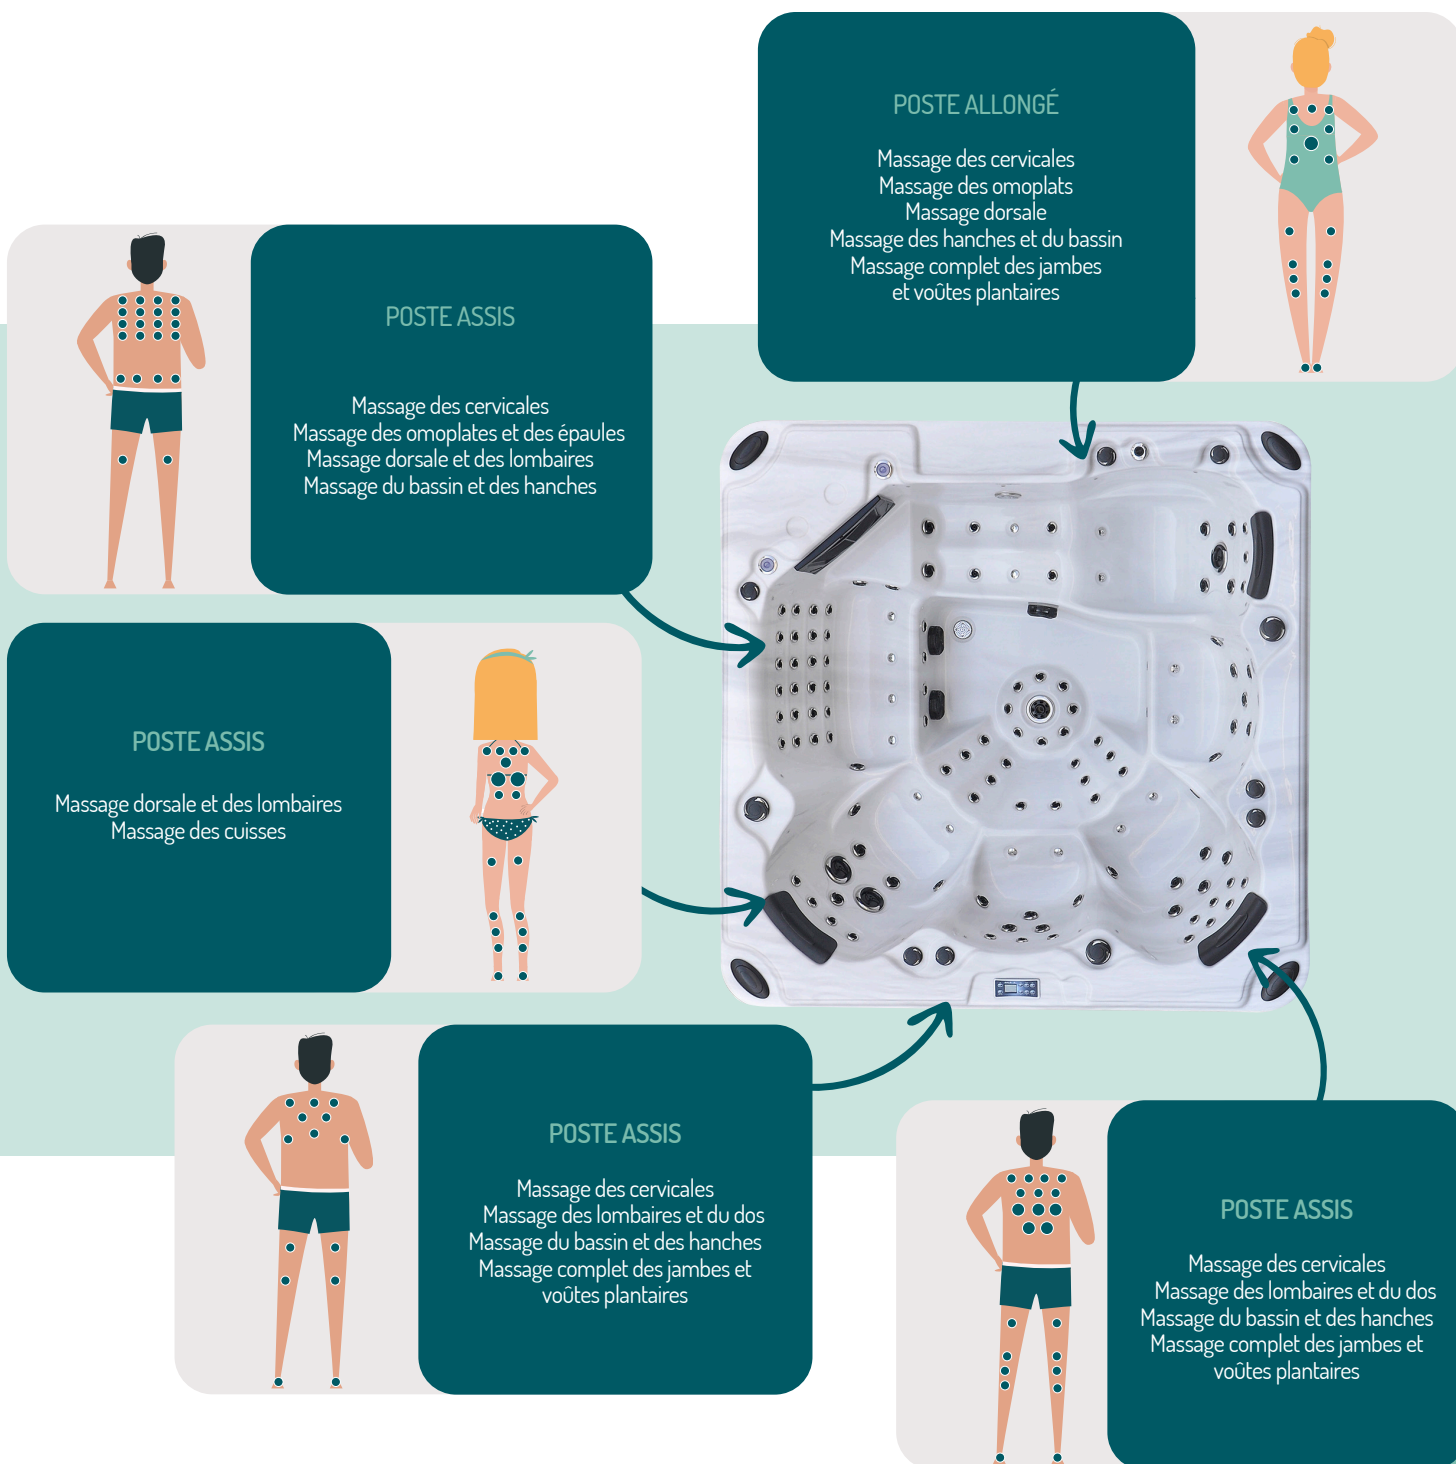

Ce spa offre une variété de massages, avec des postes d'angle semi-allongés qui traitent l'ensemble du corps, tout comme le poste allongé. Chaque membre de la famille peut profiter d'un massage plantaire revigorant. De plus, notre spa est équipé d'un système de traitement double UV + Ozone, réduisant considérablement le besoin d'ajouter des produits de traitement.

COMMANDE TACTILE

COUVERTURE ISOLANTE INCLUSE

MAYA

COLLECTION INSPIRATION

6+ | 126

ZONES DE MASSAGE

DESCRIPTIFS TECHNIQUES

DESCRIPTIFS

Utilisation : Thérapeutique
 Dimensions : 240 x 240 x 100 cm
 Poids : 500 Kg
 Volume : 1690 L
 Nombre de places : 6 places assises & 1 place allongée

ÉQUIPEMENTS & JETS

Hydrojet fixe : 73 & Hydrojet directionnel : 33
 Hydrojet rotatif : 4 & Jet d'air : 16
 Jet fontaine : 2
 Vanne directionnelle : 2
 Vanne venturi : 4
 Ozonateur : 1
 Filtration : 1 cartouche
 Appui-tête : 3
 Éclairage : 1 projecteur LED & 15 points LED
 Couverture isolante : 1
 Options incluse : Lampe UV et Commande tactile

STRUCTURE

Cuve : Acrylique ARISTECH 
 Châssis : Inox
 Habillage : Aluminium
 Fond : Fibre de verre imputrescible
 Isolation : Mousse expansée
 Vidange : Oui

COMPOSANTS ÉLECTRIQUES

Tableau de commande : BALBOA TOUCH
 Boîtier électronique : BP 6013G3 BALBOA
 Réchauffeur : 3 Kw
 Pompe de massage : 2 pompes 2 HP & 1 pompe 3 HP
 Pompe de circulation : 1 pompe WTC-50M
 Blower : 1x 400W
 Ampère : 32 A
 Alimentations : Monophasé ou Triphasé
 Notre partenaire 