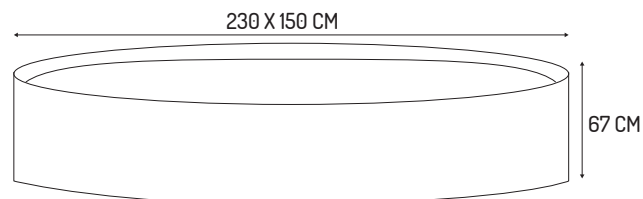

DESCRIPTIFS TECHNIQUES

DESCRIPTIFS

Utilisation : Détente
 Dimensions : 230 x 150 x 67 cm
 Poids : 145 Kg
 Volume : 620 L
 Nombre de places : 2 places assises

ÉQUIPEMENTS & JETS

Hydrojet fixe : 18
 Éclairage : Bandeau LED multicolore
 Vanne venturi : -
 Vanne directionnelle : -
 Ozonateur : 1
 Filtration : 2 cartouches
 Jet fontaine : 1
 Couverture isolante : -

COULEUR ACRYLIQUE

COULEUR HABILLAGE

CONDITIONNEMENT

POIDS	145 KG
COLISAGE	Sur champ sur palette
DIMENSIONS COLIS	230 x 150 x 67 CM
RÉFÉRENCE	SCOLA