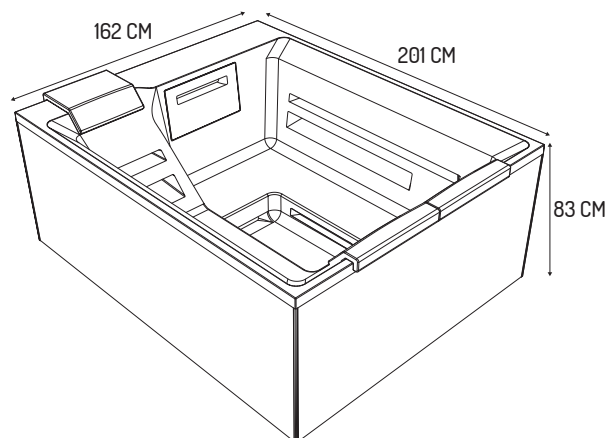

COULEUR HABILLAGE

CONDITIONNEMENT

POIDS	145 KG
COLISAGE	Sur champ sur palette
DIMENSIONS COLIS	201 x 162 x 83 CM
RÉFÉRENCE	ROSA