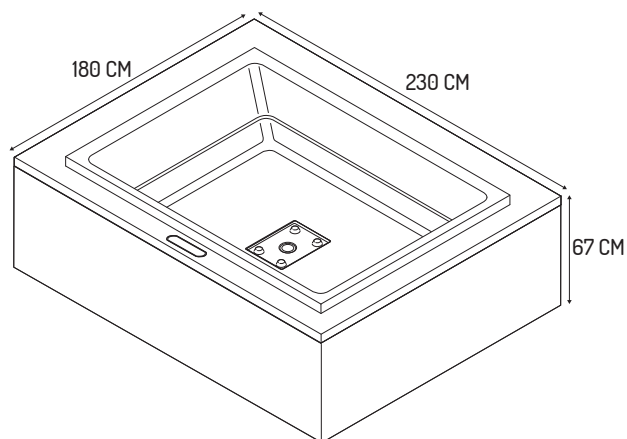

DESCRIPTIFS TECHNIQUES

DESCRIPTIFS

Utilisation : Détente
 Dimensions : 230 x 230 x 67 cm
 Poids : 210 Kg
 Volume : 1000 L
 Nombre de places : 2 places assises

ÉQUIPEMENTS & JETS

Hydrojet fixe : 18
 Éclairage : Bandeau LED multicolore
 Vanne venturi : -
 Vanne directionnelle : -
 Ozonateur : 1
 Filtration : 2 cartouches
 Jet fontaine : 1
 Couverture isolante : -

COULEUR ACRYLIQUE

COULEUR HABILLAGE

CONDITIONNEMENT

POIDS	210 KG
COLISAGE	Sur champ sur palette
DIMENSIONS COLIS	230 x 230 x 67 CM
RÉFÉRENCE	FORIO