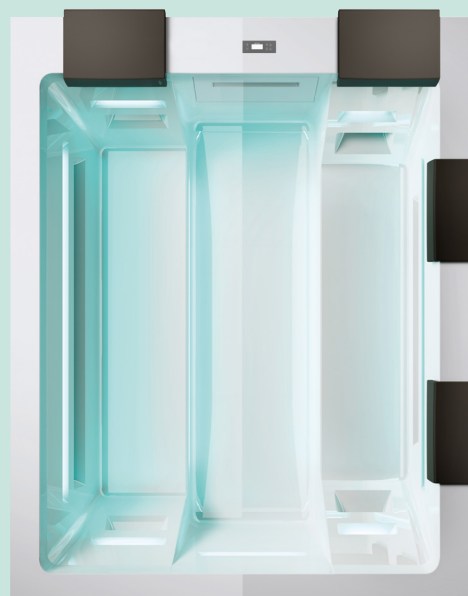

CIRELLA

6 | 40

260 X 205 X 95* CM

POINTS FORTS

ISOLATION THERMIQUE	<input type="checkbox"/>
TRAITEMENT NATUREL DE L'EAU	<input type="checkbox"/>
VARIÉTÉ DU MASSAGE	<input type="checkbox"/>
DENSITÉ DU MASSAGE	<input type="checkbox"/>

« Technologie & design au service du bien-être »

Notre bain de relaxation CIRELLA propose un style élégant et moderne pour une solution capable de vous offrir un maximum de confort. La technologie et le design au service du bien-être.

DESCRIPTIFS TECHNIQUES

DESCRIPTIFS

Utilisation : Détente
Dimensions : 260 x 205 x 95 cm
Poids : 420 Kg
Volume : 2000 L
Nombre de places : 6 places assises

ÉQUIPEMENTS & JETS

Hydrojet fixe : 40
Éclairage : Bandeau LED multicolore
Vanne venturi : -
Vanne directionnelle : -
Ozonateur : 1
Filtration : 2 cartouches
Jet fontaine : 1
Couverture isolante : -

STRUCTURE

Cuve : Acrylique ARISTECH 
Châssis : Acier galvanisé
Habillage : Acrylique blanc ou noir
Socle : Acrylique
Isolation : Laine de roche périphérique
Vidange : Gravitaire

COMPOSANTS ÉLECTRIQUES

Tableau de commande : Tactile
Coffret : Italien
Réchauffeur : 3 KW
Pompe de massage : 1 pompe bi-vitesse 2.5 HP
Ampère : 25 A (230V)
Tension : 50 Kz