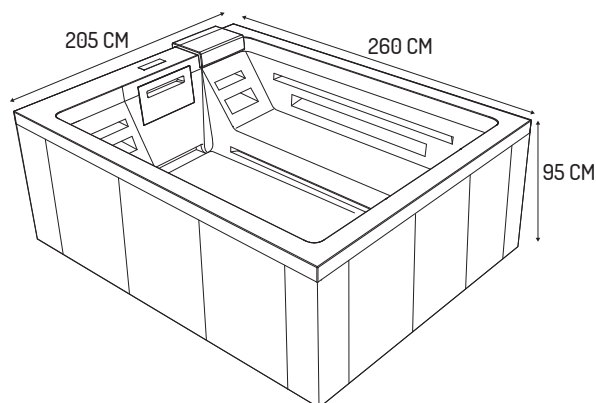

CIRELLA

6 | 40

260 X 205 X 95* CM

POINTS FORTS

ISOLATION THERMIQUE	<input type="checkbox"/>
TRAITEMENT NATUREL DE L'EAU	<input type="checkbox"/>
VARIÉTÉ DU MASSAGE	<input type="checkbox"/>
DENSITÉ DU MASSAGE	<input type="checkbox"/>

DESCRIPTIFS TECHNIQUES

DESCRIPTIFS

Utilisation : Détente
Dimensions : 260 x 205 x 95 cm
Poids : 420 Kg
Volume : 2000 L
Nombre de places : 6 places assises

ÉQUIPEMENTS & JETS

Hydrojet fixe : 40
Éclairage : Bandeau LED multicolore
Vanne venturi : -
Vanne directionnelle : -
Ozonateur : 1
Filtration : 2 cartouches
Jet fontaine : 1
Couverture isolante : -

STRUCTURE

Cuve : Acrylique ARISTECH 
Châssis : Acier galvanisé
Habillage : Acrylique blanc ou noir
Socle : Acrylique
Isolation : Laine de roche périphérique
Vidange : Gravitaire

COMPOSANTS ÉLECTRIQUES

Tableau de commande : Tactile
Coffret : Italien
Réchauffeur : 3 KW
Pompe de massage : 1 pompe bi-vitesse 2.5 HP
Ampère : 25 A (230V)
Tension : 50 Kz

GARANTIES**

HABILLAGE ALUMINIUM / COMPOSITE	10 ans / 7 ans
CHÂSSIS - FOND	7 ans
CUVE	5 ans
TECHNOLOGIES INTÉGRÉES	3 ans

COULEUR ACRYLIQUE

COULEUR HABILLAGE

CONDITIONNEMENT

POIDS	420 KG
COLISAGE	Sur champ sur palette
DIMENSIONS COLIS	260 x 205 x 95 CM
RÉFÉRENCE	CIRELLA