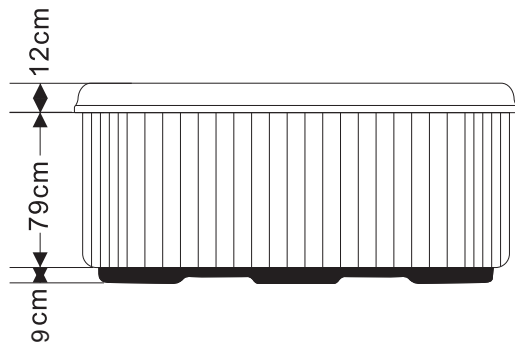

DIMENSIONS : 230 X 230 X 99 CM

POIDS À VIDE : 430 KG

POIDS PLEIN : 1880 KG

POIDS AU M² : 355 KG

VOLUME : 1450 LITRES

COLORIS HABILLAGE : ALUMINIUM MARBRÉ

COLORIS CUVE : STERLING SYLVER

GARANTIE :

STRUCTURE : 7 ANS

ACRYLIQUE : 5 ANS

COUVERTURE : 1 AN

PIÈCES DÉTACHÉES : 2 ANS

STRUCTURE

CHÂSSIS	Inox
ACRYLIQUE	ARISTECH
HABILLAGE	ALUMINIUM
ISOLATION PANNEAU	Mousse haute densité de 3 cm sur panneau + Feuille aluminium
ISOLATION CUVE	Mousse expansée de 2 cm dégagement des composants
FOND	Fibre de verre + isolant

ÉQUIPEMENTS

JET D'EAU	92
JET D'AIR	14
FONTAINE ÉCLAIRÉE	1
JET FONTAINE ÉCLAIRÉE	1
POINT LED	19
PROJECTEUR LED	1
APPUI-TÊTE	3
VANNE VENTURI	1
VANNE DÉVIATRICE	2

N°

COMPOSANT ÉLECTRIQUE

1	COFFRET + CHAUFFAGE	BALBOA BP
	TABLEAU COMMANDE	BALBOA TP600
2	OZONATEUR	1
3	LEDS	MODULES LEDES
4	POMPE	1 POMPE WHIRPOOL LP300
5	POMPE	1 POMPE WHIRPOOL LP200
6	POMPE	1 POMPE WHIRPOOL LP300
7	BLOWER	1 X 400W
8	POMPE DE CIRCULATION	1 POMPE WTC50
9	Passage de câble électrique	
10	Vanne de vidange