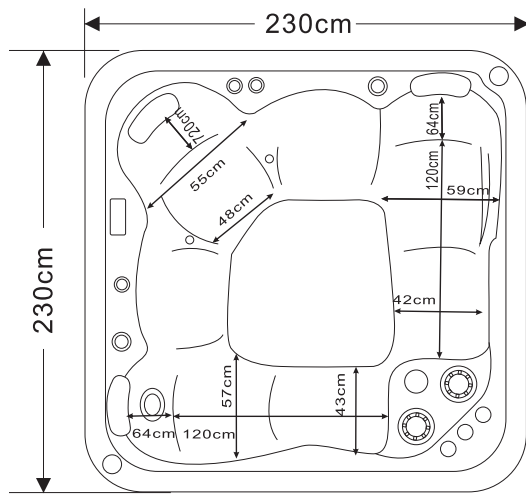

# SPA ACRYLIQUE – 5 PLACES

230 X 230 X 99 CM

be spa®  
CONCEPT  
MAGASIN 100% SPA

**BERMUDES**

3 ASSISES

2 ALLONGÉES

**+ PRODUIT**

- UNE FONTAINE & JET FONTAINE
- 2 CARTOUCHES DE FILTRATION
- VANNE DÉVIATRICE
- MASSAGE CERVICALE
- ÉQUIPEMENT AMÉRICAIN

## CARACTÉRISTIQUES TECHNIQUES

1450 LITRES

430 KG

92 JETS  
HYDROTHERAPEUTIQUES

1 POMPE CIRCULATION  
1 POMPE 2 HP / 1 POMPE 3 HP

## ÉQUIPEMENTS EN OPTION

ÉSCALIER 2 MARCHES  
RÉF : 7520

LÈVE-COUVREURE  
RÉF : 3053

**DIMENSIONS** : 230 X 230 X 99 CM

**POIDS À VIDE** : 430 KG

**POIDS PLEIN** : 1880 KG

**POIDS AU M<sup>2</sup>** : 355 KG

**VOLUME** : 1450 LITRES

**COLORIS HABILLAGE** : ALUMINIUM MARBRÉ

**COLORIS CUVE** : STERLING SYLVER