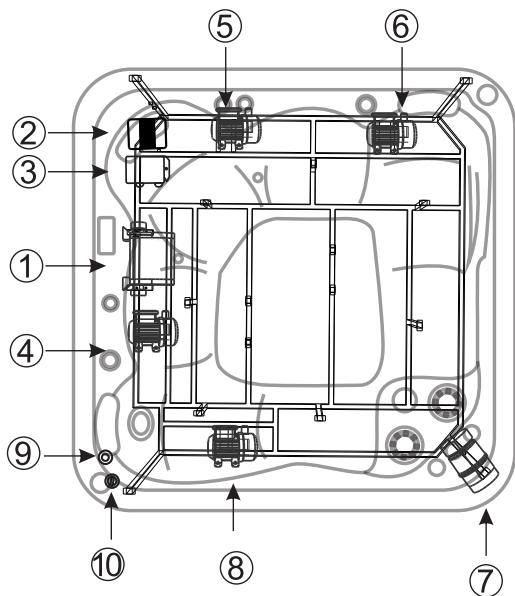

DIMENSIONS : 230 X 230 X 99 CM

POIDS À VIDE : 430 KG

POIDS PLEIN : 1880 KG

POIDS AU M² : 355 KG

VOLUME : 1450 LITRES

COLORIS HABILLAGE : ALUMINIUM MARBRÉ

COLORIS CUVE : STERLING SYLVER

GARANTIE :

STRUCTURE : 7 ANS

ACRYLIQUE : 5 ANS

COUVERTURE : 1 AN

PIÈCES DÉTACHÉES : 2 ANS

STRUCTURE

CHÂSSIS	Inox
ACRYLIQUE	ARISTECH
HABILLAGE	ALUMINIUM
ISOLATION PANNEAU	Mousse haute densité de 3 cm sur panneau + Feuille aluminium
ISOLATION CUVE	Mousse expansée de 2 cm dégagement des composants
FOND	Fibre de verre + isolant

ÉQUIPEMENTS

JET D'EAU	92
JET D'AIR	14
FONTAINE ÉCLAIRÉE	1
JET FONTAINE ÉCLAIRÉE	1
POINT LED	19
PROJECTEUR LED	1
APPUI-TÊTE	3
VANNE VENTURI	1
VANNE DÉVIATRICE	2

N°

COMPOSANT ÉLECTRIQUE

1	COFFRET + CHAUFFAGE	BALBOA BP
	TABLEAU COMMANDE	BALBOA TP600
2	OZONATEUR	1
3	LEDS	MODULES LEDES
4	POMPE	1 POMPE WHIRPOOL LP300
5	POMPE	1 POMPE WHIRPOOL LP200
6	POMPE	1 POMPE WHIRPOOL LP300
7	BLOWER	1 X 400W
8	POMPE DE CIRCULATION	1 POMPE WTC50
9	Passage de câble électrique	
10	Vanne de vidange