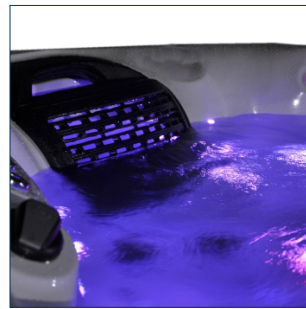

+ produits

- Équipement électronique 
- Vanne directionnelle permet d'obtenir un massage dynamique & personnalisé.
- Les places assises vous offrent un espace de détente.
- Pompe de circulation silencieuse.