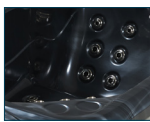

PEARL SHADOW