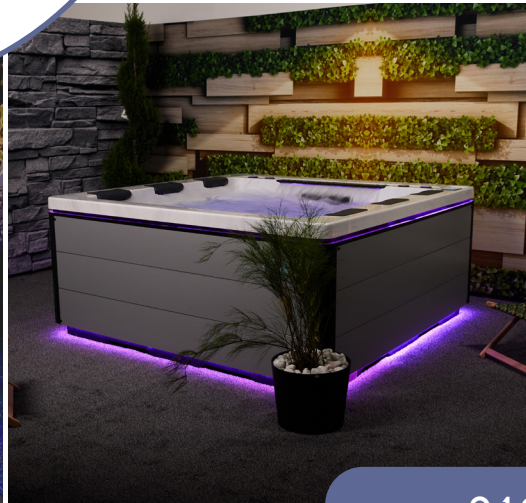

be spa®

FRANCE

Créateur de bien-être

Gamme contemporaine

Surate

4 PLACES

36 JETS

WIFI

TACTILE

210 x 170 x 96* CM

+ produits

- Équipement électronique 
- Design épuré : sa cuve permet une liberté de déplacement dans le spa.
- Lame d'eau de 1 mètre de long en pierre de marbre.
- WIFI : Commande à distance par smartphone.