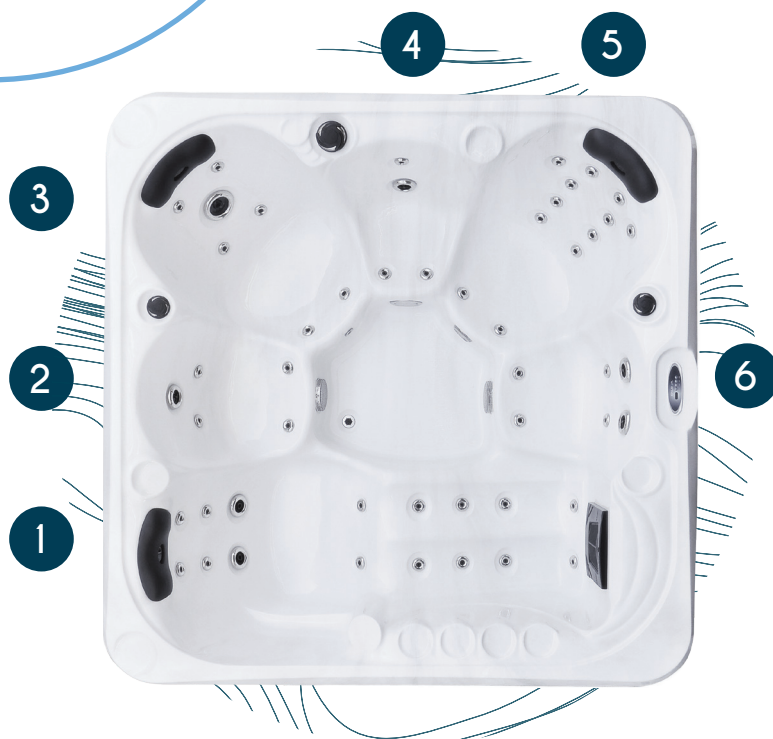

200 x 200 x 80* CM

+ produits

- Équipement électronique **BALBECA** 
- Se branche sur une prise de courant 220 V
- Vanne directionnelle pour un massage dynamique & personnalisé.

DESCRIPTIFS

DIMENSIONS	200 x 200 x 80* CM
POIDS	305 KG
VOLUME	890 L
NOMBRES DE PLACES	5 assises & 1 allongée

ACCESSOIRES (OPTION)

ASPIRATEUR MANUEL - Réf : 7831

ESCALIER 2 MARCHES - Réf : 7521

BAR TABLETTE - Réf : 3070

COUSSIN - Réf : 7511BK

LÈVE-COUVERTURE - Réf : 3053

CONDITIONNEMENT

POIDS	325 KG
COLISAGE	Sur champ sur palette
DIMENSIONS COLIS	220 x 215 x 100 CM
RÉFÉRENCE	SALVADOR

GARANTIE

STRUCTURE	7 ans
ACRYLIQUE	5 ans
PIÈCES	2 ans
COUVERTURE	1 an

be spa®

FRANCE

Créateur de bien-être

Gamme pure

HYDROJETS FIXES

● 5 CM

HYDROJETS DIRECTIONNELS

● 9 CM ● 13 CM

HYDROJETS ROTATIFS

● 9 CM ● 13 CM

AEROJETS

● 9 CM

Zone de massage