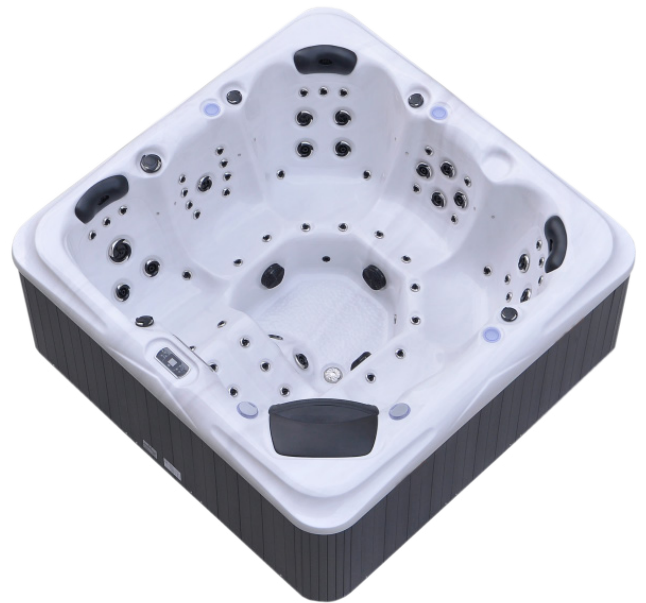

be spa®

FRANCE

Créateur de bien-être

Gamme pure

Sagary

6 PLACES

77 JETS

220 x 220 x 97* CM

+ produits

- Équipement électronique **BALBOA**  WATER GROUP
- Vanne directionnelle permet d'obtenir un massage dynamique & personnalisé.
- 5 places assises : plus de possibilités de massages.
- Pompe de circulation silencieuse

DESCRIPTIFS

DIMENSIONS	220 x 220 x 97* CM
POIDS	400 Kg
VOLUME	1400 L
NOMBRES DE PLACES	5 assises & 1 allongée

LES JETS

HYDROJETS FIXES	58
HYDROJETS DIRECTIONNELS	11
HYDROJETS ROTATIFS	8
JETS D'AIR	-

STRUCTURE

CUVE	Acrylique ARISTECH 
STRUCTURE	Inox
HABILLAGE	PVC isolé
FOND	Fibre de verre imputrescible
ISOLATION	Cuve, paroi & fond
FILTRATION	Skimmer avec 2 cartouches
VIDANGE	Oui

BESOIN EN ÉNERGIE

AMPÈRES	25 A
ALIMENTATIONS	Mono ou Triphasé