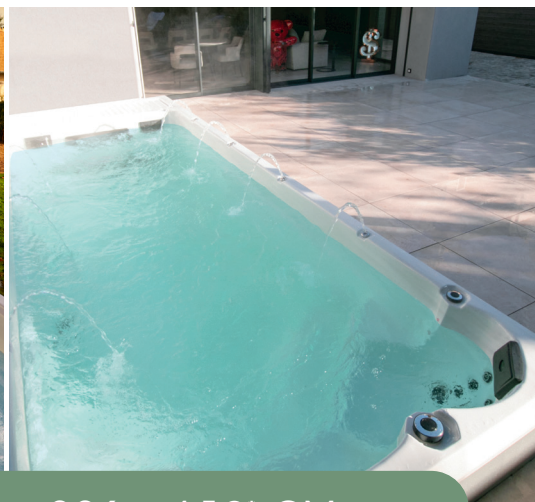

587 x 226 x 150* CM

Pour les sportifs confirmés !

VITESSES DE NAGE

LA 1^{ÈRE} VITESSE EST DE 0.9 MÈTRE / SECONDE
JUSQU'À LA 8^{ÈME} VITESSE À 3.1 MÈTRE / SECONDE

+ produits

- Vanne directionnelle permet d'obtenir un massage dynamique et personnalisé.
- La nage : l'excellence de la puissance pour les puristes de la nage avec son programme à 8 vitesses passant de 100 m³/h à 1700 m³/h. La transmission de l'eau sur une largeur de 1 m, facilite la natation.