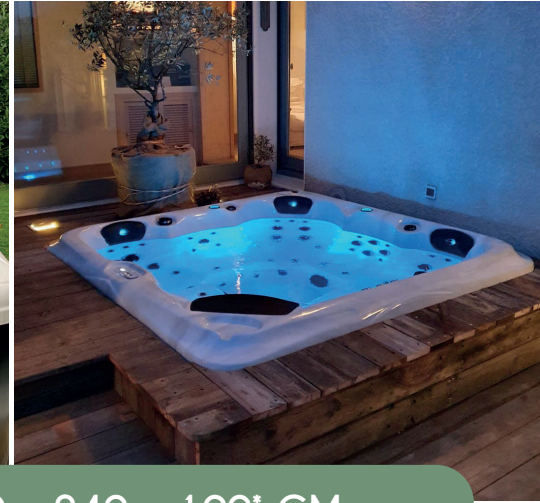

be spa®

FRANCE

Créateur de bien-être

Gamme inspiration

Maya

7 PLACES

126 JETS

UV

TACTILE

240 x 240 x 100* CM

+ produits

- Équipement électronique 
- Place capitaine massante
- Massage voûte plantaire
- Lampe UV & Panneau tactile

DESCRIPTIFS

DIMENSIONS	240 x 240 x 100* CM
POIDS	500 KG
VOLUME	1690 L
NOMBRES DE PLACES	6 assises & 1 allongée