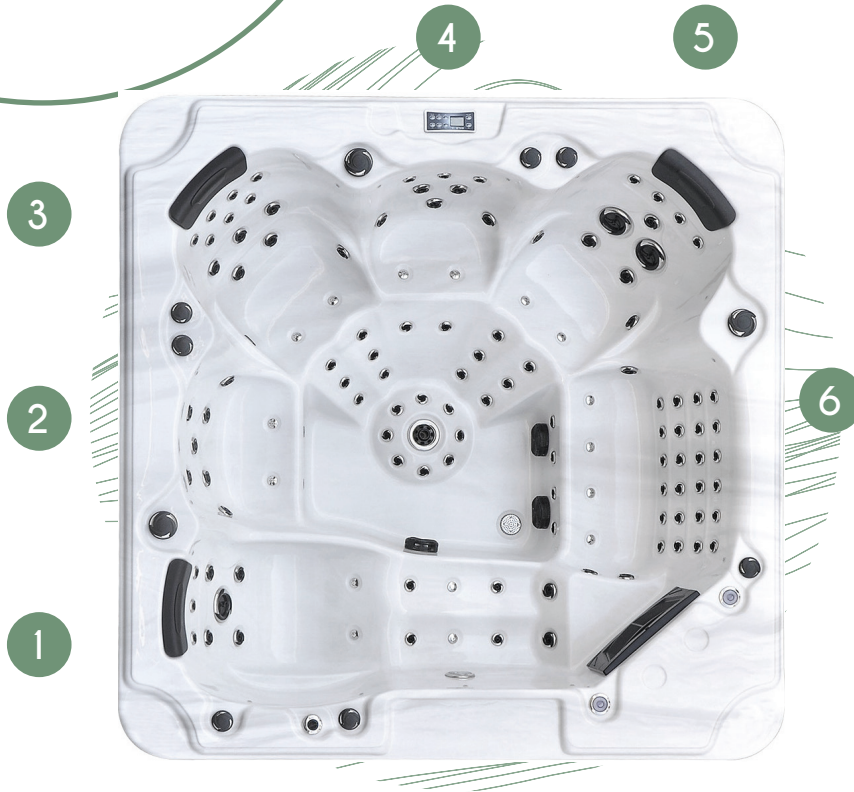

ALU GRIS ACIER

ALU BLANC

ALU MARBRE GREY

ALU NOIR

COMPOSITE GRIS

AUTRES COULEURS SUR DEMANDE

CONDITIONNEMENT

POIDS	550 Kg
COLISAGE	Sur champ sur palette
DIMENSIONS COLIS	245 x 255 x 100 CM
RÉFÉRENCE	MAYA

GARANTIE

STRUCTURE	7 ans
ACRYLIQUE	5 ans
PIÈCES	2 ans
COUVERTURE	1 an

be spa®

FRANCE

Créateur de bien-être

Gamme inspiration

Zone de massage