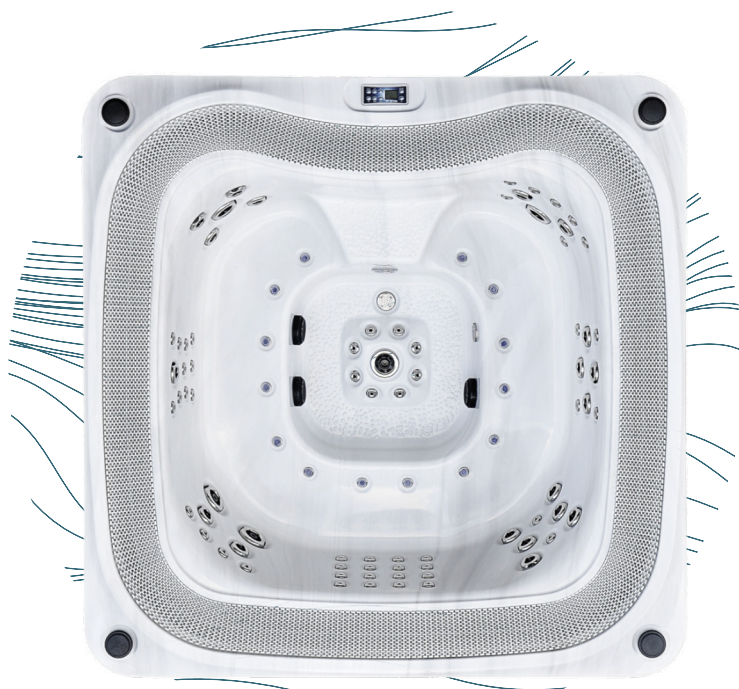

### + produits

- FILTRATION : Filtre à sable intégré sous le spa.
- ÉLECTROVANNE DE REMPLISSAGE : L'apport d'eau autogérer dans le bac tampon.
- Double panneau de commande de gestion.

## DESCRIPTIFS

DIMENSIONS	240 x 240 x 95 * CM
POIDS	480 KG
VOLUME	600 L BAC TAMPON + 1550 L
NOMBRES DE PLACES	7 assises