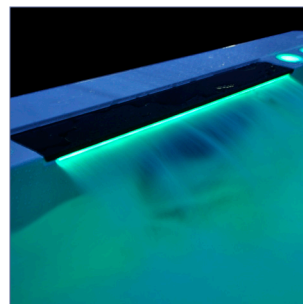

TACTILE

250 x 220 x 97* CM

+ produits

- Équipement électronique 
- Design épuré : sa cuve permet une liberté de déplacement dans le spa.
- Lame d'eau de 1 mètre de long en pierre de marbre.
- WIFI : Commande à distance par smartphone.