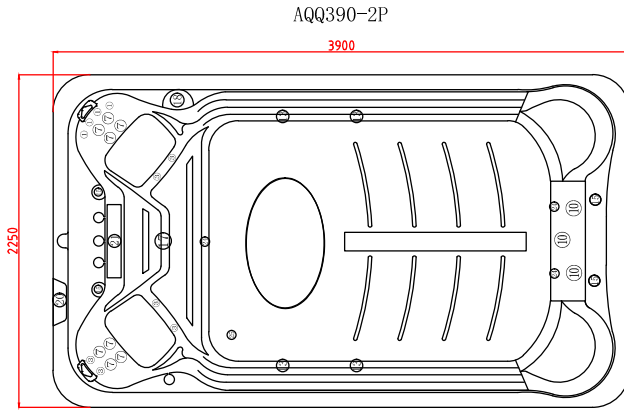

DIMENSIONS : 390 X 225 X 120 CM

POIDS À VIDE : 860 KG

POIDS PLEIN : 6860 KG

POIDS AU M² : NC

VOLUME : 6000 LITRES

COLORIS HABILLAGE : ALUMINIUM MARBRÉ BLANC

COLORIS CUVE : STERLING SYLVER

STRUCTURE

CHÂSSIS	Acier galvanisé
ACRYLIQUE	ARISTECH
HABILLAGE	Composite
ISOLATION PANNEAU	Feuillage aluminium
ISOLATION CUVE	Mousse expansée
FOND	Polypropylène

ÉQUIPEMENTS

JET D'EAU	14
JET DE NAGE	3
FONTAINE ÉCLAIRÉE	/
JET FONTAINE	/
POINT LED	/
PROJECTEUR LED	1
APPUI-TÊTE	/
VANNE VENTURI	3
VANNE DÉVIATRICE	1

N° COMPOSANT ÉLECTRIQUE

1	COFFRET + CHAUFFAGE	BALBOA BP
	TABLEAU COMMANDE	BALBOA SPA TOUCH
2	OZONATEUR	1
3	LEDS	MODULES LEDS
4	POMPE	1 POMPE WHIRPOOL LP300
5	POMPE	1 POMPE WHIRPOOL LP300
6	POMPE	1 POMPE WHIRPOOL LP200
8	POMPE CIRCULATION	1 POMPE WTC 50
9	Passage de câble électrique	
10	Vanne de vidange	

DAPHNÉ

GARANTIE :

STRUCTURE : 7 ANS

ACRYLIQUE : 5 ANS

COUVERTURE : 1 AN

PIÈCES DÉTACHÉES : 2 ANS