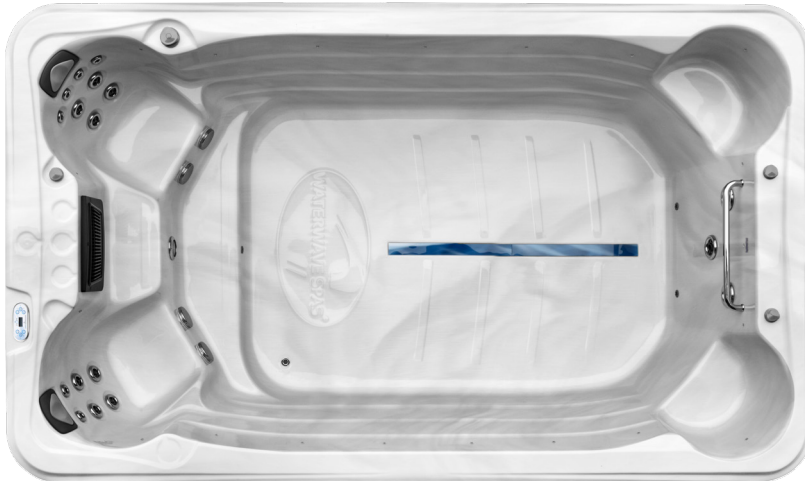

SPA DE NAGE – 7 PLACES

390 X 225 X 120 CM

be spa®
CONCEPT
MAGASIN 100% SPA

DAPHNÉ

4 ASSISES

1 NAGE

CARACTÉRISTIQUES TECHNIQUES

6000 LITRES

860 KG

14 JETS
HYDROTHERAPEUTIQUES

1 POMPE CIRCULATION
2 POMPES 3 HP

ÉQUIPEMENTS EN OPTION

ESCALIER 2 MARCHES
RÉF : 7520

LÈVE-COUVERTURE
RÉF : 3053

PRIX MAGASIN

À PARTIR DE 27 780 € TTC
(HORS POSE & LIVRAISON)

DIMENSIONS : 390 X 225 X 120 CM

POIDS À VIDE : 860 KG

POIDS PLEIN : 6860 KG

POIDS AU M² : NC

VOLUME : 6000 LITRES

COLORIS HABILLAGE : ALUMINIUM MARBRÉ BLANC

COLORIS CUVE : STERLING SYLVER

STRUCTURE

CHÂSSIS	Acier galvanisé
ACRYLIQUE	ARISTECH 
HABILLAGE	Composite
ISOLATION PANNEAU	Feuillage aluminium
ISOLATION CUVE	Mousse expansée
FOND	Polypropylène

ÉQUIPEMENTS

JET D'EAU	14
JET DE NAGE	3
FONTAINE ÉCLAIRÉE	/
JET FONTAINE	/
POINT LED	/
PROJECTEUR LED	1
APPUI-TÊTE	/
VANNE VENTURI	3
VANNE DÉVIATRICE	1