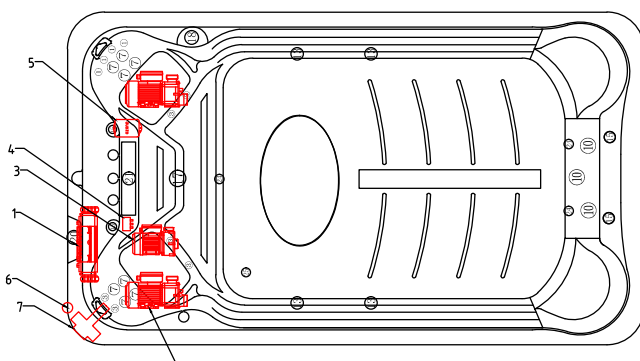

DIMENSIONS : 390 X 225 X 120 CM

POIDS À VIDE : 860 KG

POIDS PLEIN : 6860 KG

POIDS AU M² : NC

VOLUME : 6000 LITRES

COLORIS HABILLAGE : ALUMINIUM MARBRÉ BLANC

COLORIS CUVE : STERLING SYLVER

STRUCTURE

CHÂSSIS	Acier galvanisé
ACRYLIQUE	ARISTECH
HABILLAGE	Composite
ISOLATION PANNEAU	Feuillage aluminium
ISOLATION CUVE	Mousse expansée
FOND	Polypropylène

ÉQUIPEMENTS

JET D'EAU	14
JET DE NAGE	3
FONTAINE ÉCLAIRÉE	/
JET FONTAINE	/
POINT LED	/
PROJECTEUR LED	1
APPUI-TÊTE	/
VANNE VENTURI	3
VANNE DÉVIATRICE	1

N° COMPOSANT ÉLECTRIQUE

1	COFFRET + CHAUFFAGE	BALBOA BP
	TABLEAU COMMANDE	BALBOA SPA TOUCH
2	OZONATEUR	1
3	LEDS	MODULES LEDS
4	POMPE	1 POMPE WHIRPOOL LP300
5	POMPE	1 POMPE WHIRPOOL LP300
6	POMPE	1 POMPE WHIRPOOL LP200
8	POMPE CIRCULATION	1 POMPE WTC 50
9	Passage de câble électrique	
10	Vanne de vidange	

DAPHNÉ

GARANTIE :

STRUCTURE : 7 ANS

ACRYLIQUE : 5 ANS

COUVERTURE : 1 AN

PIÈCES DÉTACHÉES : 2 ANS