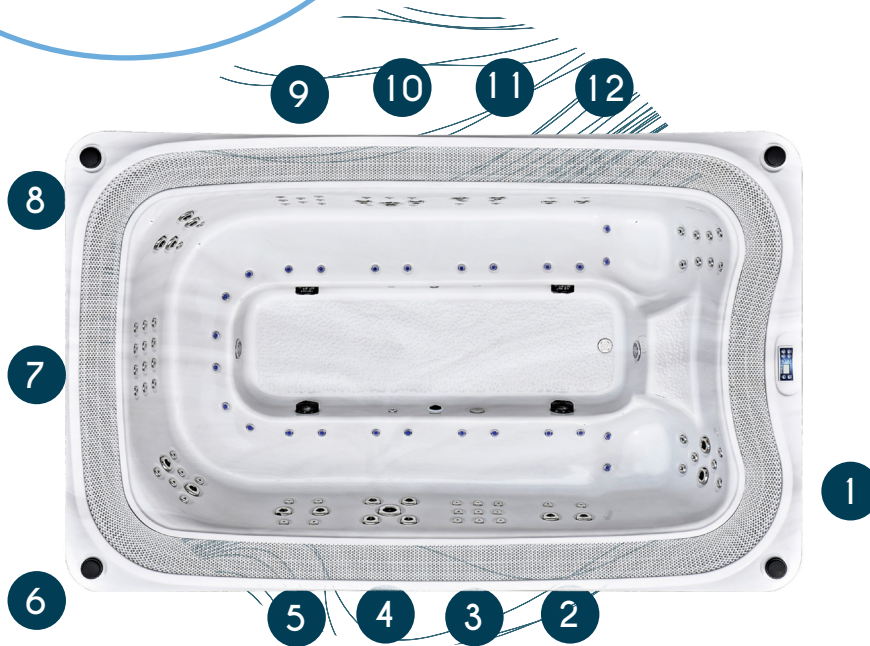

+ produits

- FILTRATION : Filtre à sable intégré sous le spa.
- ÉLECTROVANNE DE REMPLISSAGE : L'apport d'eau autogérer dans le bac tampon.
- Double panneau de commande de gestion.
- Marche d'accès intérieur.

ALU MARBRE GREY

ALU NOIR

COMPOSITE GRIS

AUTRES COULEURS SUR DEMANDE

CONDITIONNEMENT

POIDS	1 150 KG
COLISAGE	Sur champ sur palette
DIMENSIONS COLIS	390 x 260 x 110 CM
RÉFÉRENCE	BOMBAY

GARANTIE

STRUCTURE	7 ans
ACRYLIQUE	5 ans
PIÈCES	2 ans
COUVERTURE	1 an

be spa®

FRANCE

Créateur de bien-être

Spas à débordement

HYDROJETS FIXES	
	5 CM
HYDROJETS DIRECTIONNELS	
	9 CM
	13 CM
HYDROJETS ROTATIFS	
	9 CM
	13 CM
JETS D'AIR	
	5 CM

Zone de massage