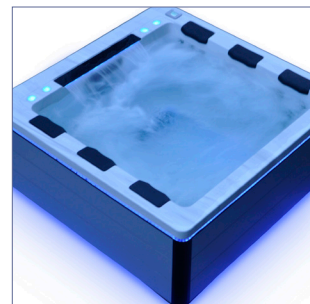

TACTILE

220 x 220 x 96* CM

+ produits

- Équipement électronique 
- Design épuré : sa cuve permet une liberté de déplacement dans le spa.
- Lame d'eau de 1 mètre de long en pierre de marbre.
- WIFI : Commande à distance par smartphone.