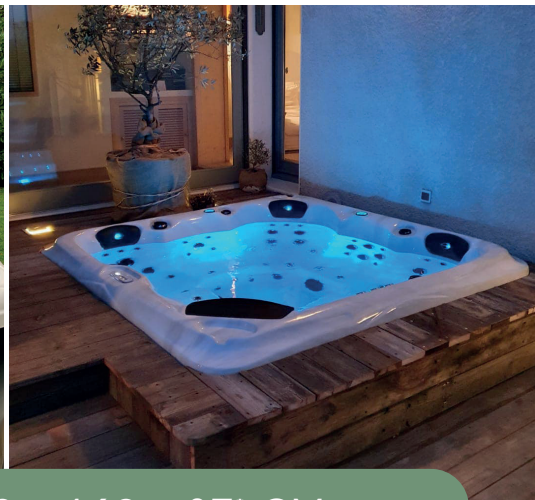

## Banos

3 PLACES

40 JETS

UV

TACTILE

210 x 160 x 87\* CM